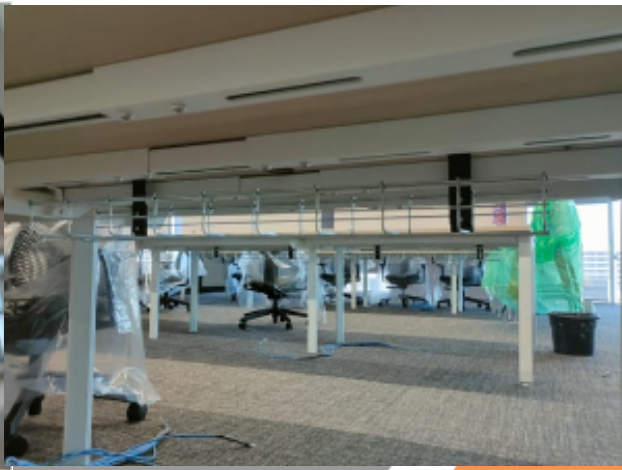

Charolas -organizadoras de cables

Especificaciones:

- Charolas tipo malla electrosoldada 66mm de peralte x 150mm de ancho y 90cm de longitud. Borde de seguridad tipo gancho, para dar mayor capacidad de carga. Incluye soportes para fijar por debajo de la cubierta. Elimina y organiza los cables debajo de la cubierta, puede colocar multicontactos, regulador de voltaje, modem, disco duro externo o cualquier otro accesorios que se está utilizando para despejar el área de trabajo.