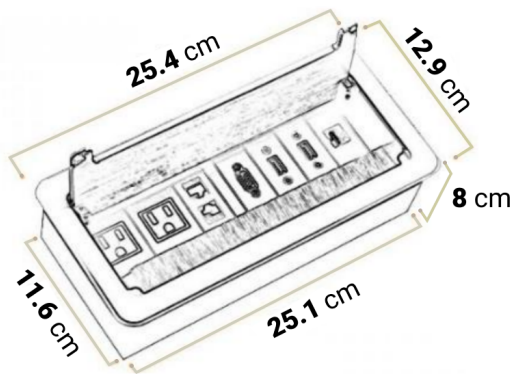

Material: Cubierta en aluminio cuerpo en acero

Especificaciones:

- Configuración Original de Fábrica:
- 2 Contactos Eléctricos AC , 2 RJ45, 1 VGA, 2 HDMI, 1 USB
- Medidas de Corte: 25.4cm x 11.68cm
- Material: Aluminio
- Espacio total de módulos intercambiables: 8
- Configuración personalizada disponible para entrega inmediata
- Peso: 1.4Kg
- Voltaje: 110-120v 50/60 Hz/ 10amp